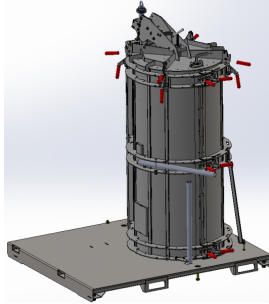

CONFORMATEUR ACIER AUTONOME

● **Mechanische Studien**

● **Realisierungen**

○ **Verkabelung**

○ **Steuerungen**

Ref : 3878

Leistung hinzugefügt 11/05/26

CEREST