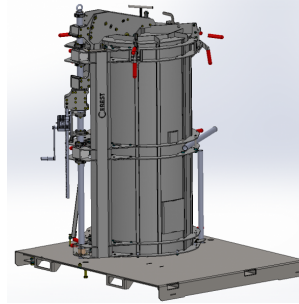

CONFORMATEUR ACIER AUTONOME

● **Mechanische Studien**

● **Realisierungen**

○ **Verkabelung**

○ **Steuerungen**

Ref : 3878

Leistung hinzugefügt 11/05/26

CEREST