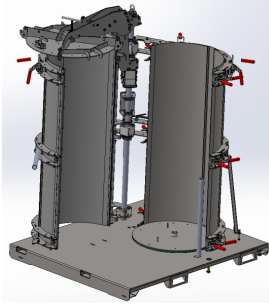

CONFORMATEUR ACIER AUTONOME

● **Mechanische Studien**

● **Realisierungen**

○ **Verkabelung**

○ **Steuerungen**

Ref : 3878

Leistung hinzugefügt 11/05/26

CEREST